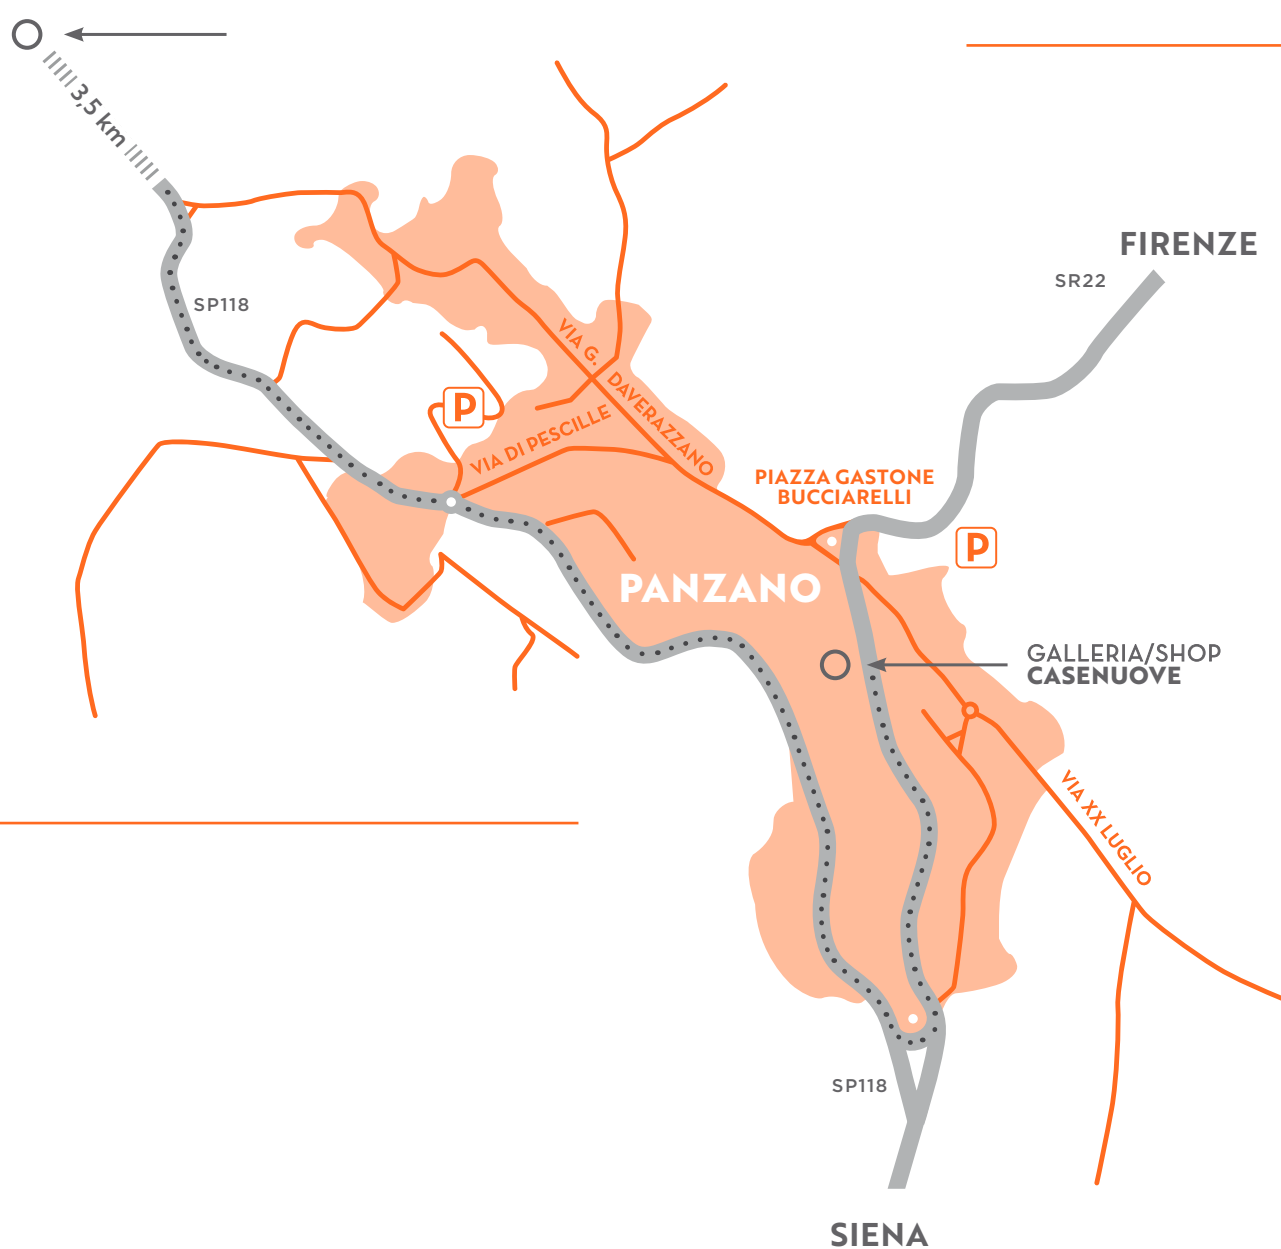

GALLERIA CONTINUA & TENUTA CASENUOVE

SUNDAY 27 MARCH, 2022

LEANDRO ERLICH & SERSE

'Vedere a differenti distanze'

LORIS CECCHINI, SUSANA PILAR

(long-term projects)

12noon - 5pm

Galleria 'Il Vino dell'Arte'

Via Chiantigiana 72, 50022 Panzano in Chianti

OSVALDO GONZÁLEZ

'La casa del Salto'

PASCALE MARTHINE TAYOU

(long-term projects)

1pm - 6pm

Tenuta Casenuove

Loc. San Martino a Cecione 39, 50022 Panzano in Chianti

In compliance with the measures for the containment of the contagion of Covid-19, the entrance to the exhibitions will be limited.

TENUTA
CASENUOVE

P PARCHEGGIO
PUBBLICO
PUBLIC PARKING

TENUTA
CASENUOVE

Tenuta Casenuove Società Agricola a Responsabilità Limitata
Loc. S. Martino a Cecione 39
50022 Panzano - Greve in Chianti (Firenze)